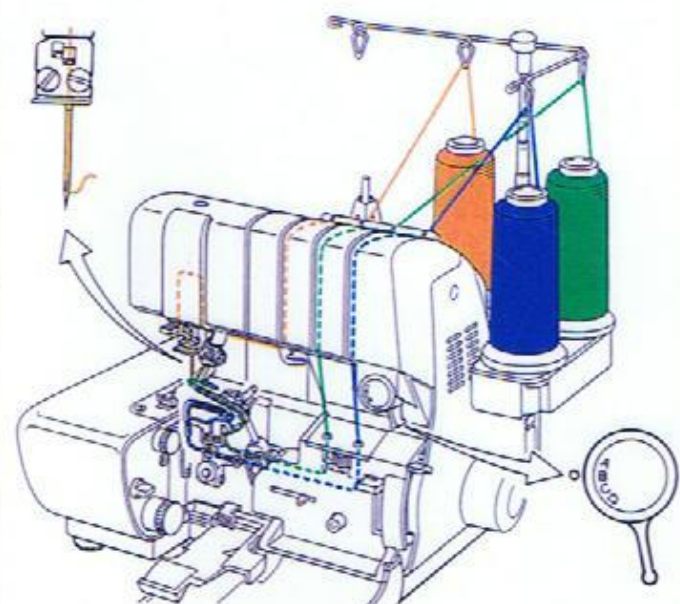

3-Draads Locken smal

| Naald | Lengte | Breedte | Steekkeuzeknop |
|--------|---------|---------|----------------|
| rechts | 2,5-3,5 | 3,0 | B |

3-Draads Locken omboorden

| Naald | Lengte | Breedte | Steekkeuzeknop |
|--------|----------|---------|----------------|
| rechts | 1,0-1,5R | 3,0 | C |