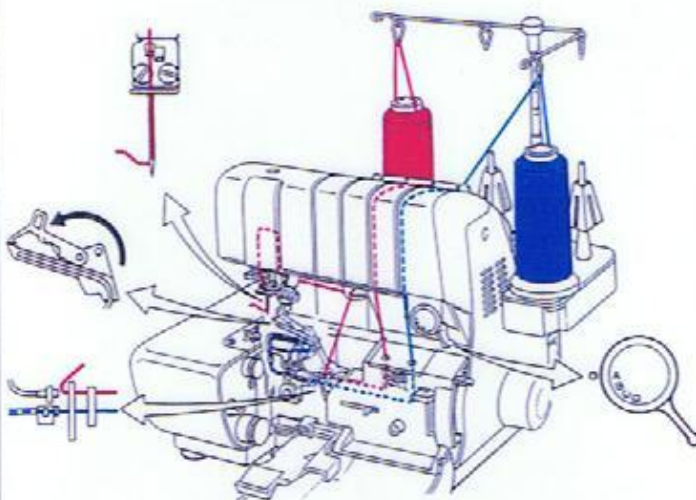

3-Draads Rolzoom

| Naald | Lengte | Breedte | Steekkeuzeknop |
|--------|--------|---------|----------------|
| rechts | 1,5R | 3,5 | D |

3-Draads Flatlock

| Naald | Lengte | Breedte | Steekkeuzeknop |
|--------|--------|---------|----------------|
| rechts | 2-3 | 3,0-5,0 | D |

2-Draads Flatlock breed

| Naald | Lengte | Breedte | Steekkeuzeknop |
|-------|--------|---------|----------------|
| links | 2-2,5 | 7,5 | A |

2-Draads Flatlock smal

| Naald | Lengte | Breedte | Steekkeuzeknop |
|--------|--------|---------|----------------|
| rechts | 3-3,5 | 3,5 | B |