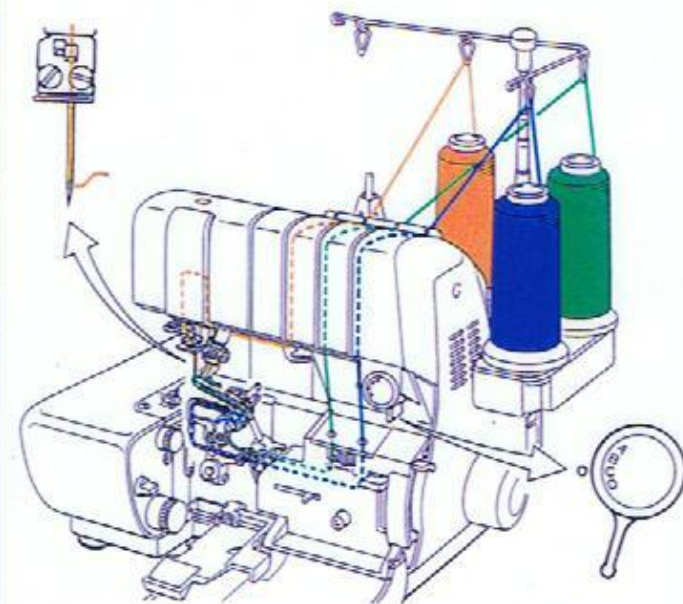

4-Draads Locken

| Naald | Lengte | Breedte | Steekkeuzeknop |
|--------------|---------|---------|----------------|
| links+rechts | 2,5-3,5 | 6,0-7,5 | A |

3-Draads Locken breed

| Naald | Lengte | Breedte | Steekkeuzeknop |
|-------|--------|---------|----------------|
| links | 2-3 | 7,5 | A |

3-Draads Locken smal

| Naald | Lengte | Breedte | Steekkeuzeknop |
|--------|---------|---------|----------------|
| rechts | 2,5-3,5 | 3,0 | B |

3-Draads Locken omboorden

| Naald | Lengte | Breedte | Steekkeuzeknop |
|--------|----------|---------|----------------|
| rechts | 1,0-1,5R | 3,0 | C |