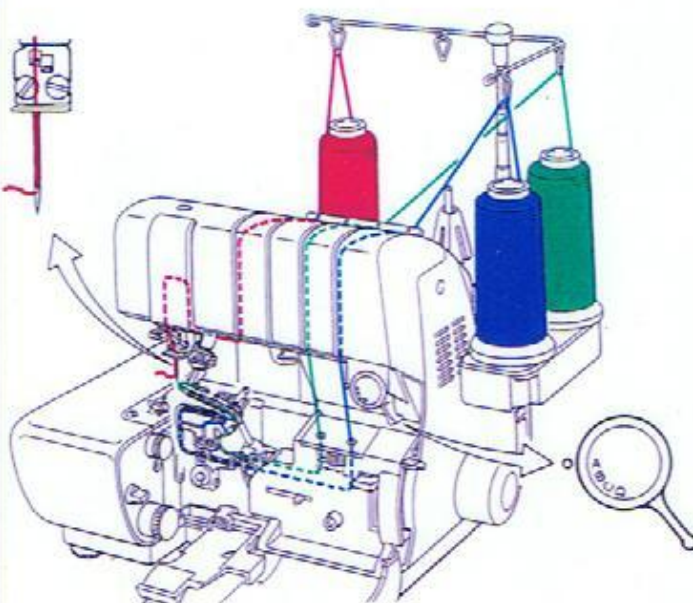

3-Draads Locken smal

| Naald | Lengte | Breedte | Steekkeuzeknop |
|--------|---------|---------|----------------|
| rechts | 2,5-3,5 | 3,0 | B |

3-Draads Locken omboorden

| Naald | Lengte | Breedte | Steekkeuzeknop |
|--------|----------|---------|----------------|
| rechts | 1,0-1,5R | 3,0 | C |