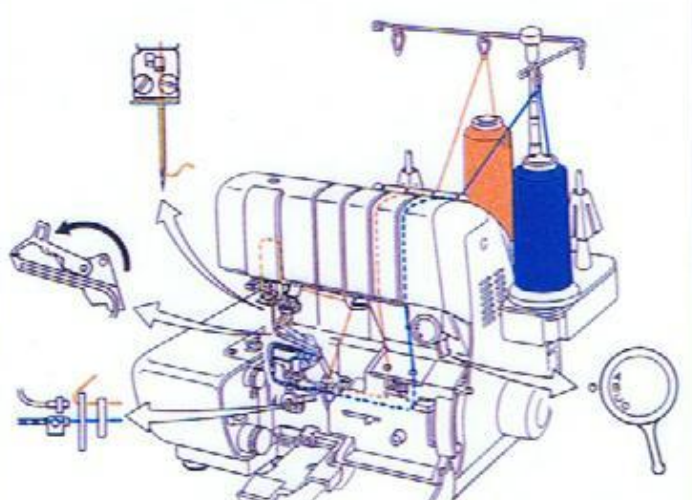

3-Draads Rolzoom

| Naald | Lengte | Breedte | Steekkeuzeknop |
|--------|--------|---------|----------------|
| rechts | 1,5R | 3,5 | D |

3-Draads Flatlock

| Naald | Lengte | Breedte | Steekkeuzeknop |
|--------|--------|---------|----------------|
| rechts | 2-3 | 3,0-5,0 | D |

2-Draads Flatlock breed

| Naald | Lengte | Breedte | Steekkeuzeknop |
|-------|--------|---------|----------------|
| links | 2-2,5 | 7,5 | A |

2-Draads Flatlock smal

| Naald | Lengte | Breedte | Steekkeuzeknop |
|--------|--------|---------|----------------|
| rechts | 3-3,5 | 3,5 | B |