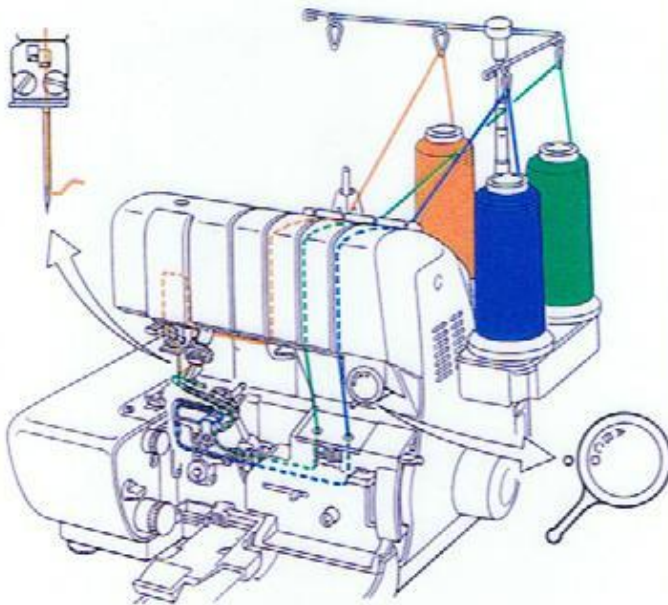

3-Draads Rolzoom

Naald	Lengte	Breedte	Steekkeuzeknop
rechts	1,5R	3,5	D