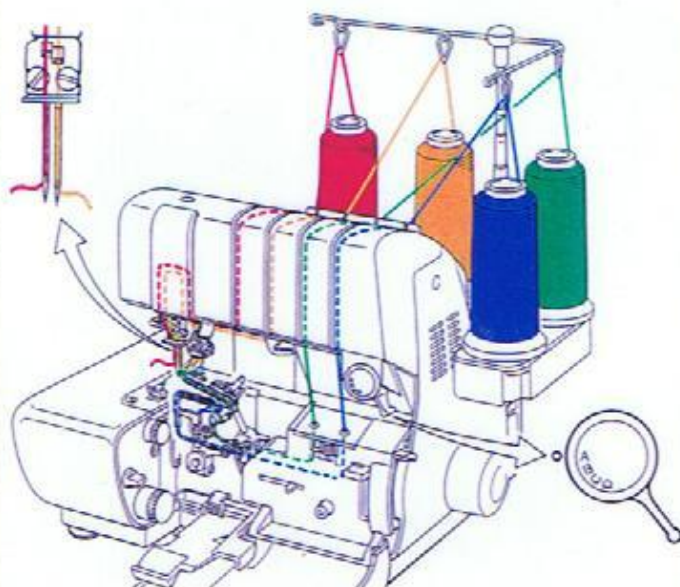

4-Draads Locken

Naald	Lengte	Breedte	Steekkeuzeknop
links+rechts	2,5-3,5	6,0-7,5	A