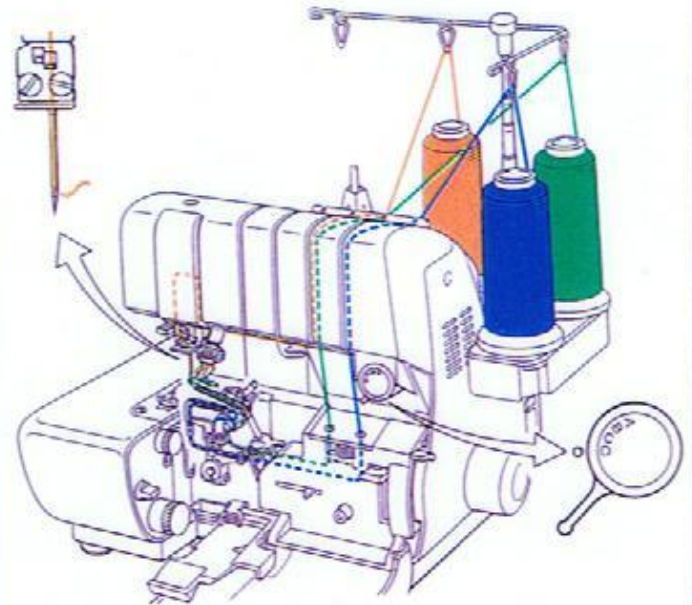

3-Draads Locken smal

| Naald | Lengte | Breedte | Steekkeuzeknop |
|--------|---------|---------|----------------|
| rechts | 2,5-3,5 | 3,0 | B |

3-Draads Locken omboorden

| Naald | Lengte | Breedte | Steekkeuzeknop |
|--------|----------|---------|----------------|
| rechts | 1,0-1,5R | 3,0 | C |

3-Draads Rolzoom

| Naald | Lengte | Breedte | Steekkeuzeknop |
|--------|--------|---------|----------------|
| rechts | 1,5R | 3,5 | D |

3-Draads Flatlock

| Naald | Lengte | Breedte | Steekkeuzeknop |
|--------|--------|---------|----------------|
| rechts | 2-3 | 3,0-5,0 | D |

2-Draads Flatlock breed

| Naald | Lengte | Breedte | Steekkeuzeknop |
|-------|--------|---------|----------------|
| links | 2-2,5 | 7,5 | A |

2-Draads Flatlock smal

| Naald | Lengte | Breedte | Steekkeuzeknop |
|--------|--------|---------|----------------|
| rechts | 3-3,5 | 3,5 | B |