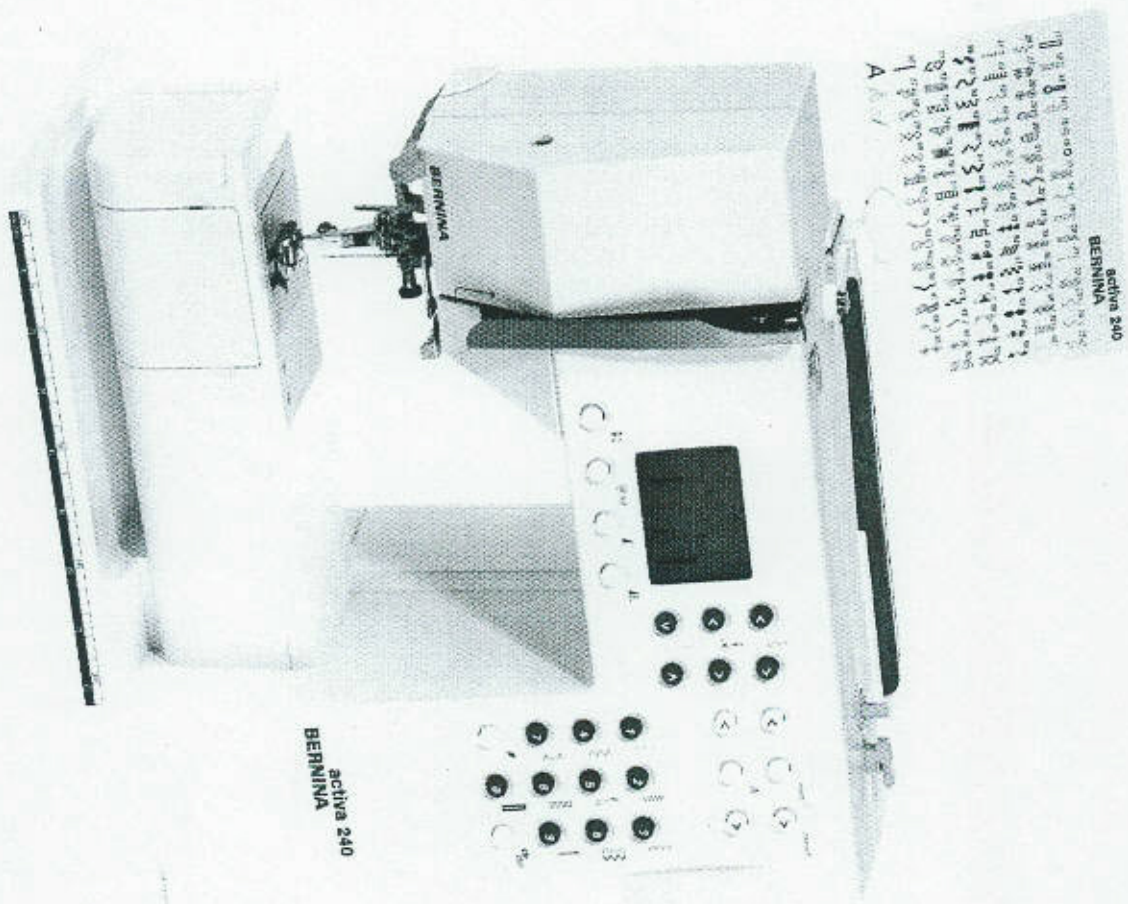

FR.

**BERNINA®**

**activa 220**  
**BERNINA®**

**activa 230**  
**BERNINA®**

**activa 240**  
**BERNINA®**

[www.matri.nl](http://www.matri.nl)  
**Matri Naaimachine**  
specialisten sinds 1929  
Lange Bisschopsstraat 9  
7411 KG Deventer  
Tel.: 0570 - 61 63 83  
[www.lockmachine.info](http://www.lockmachine.info)